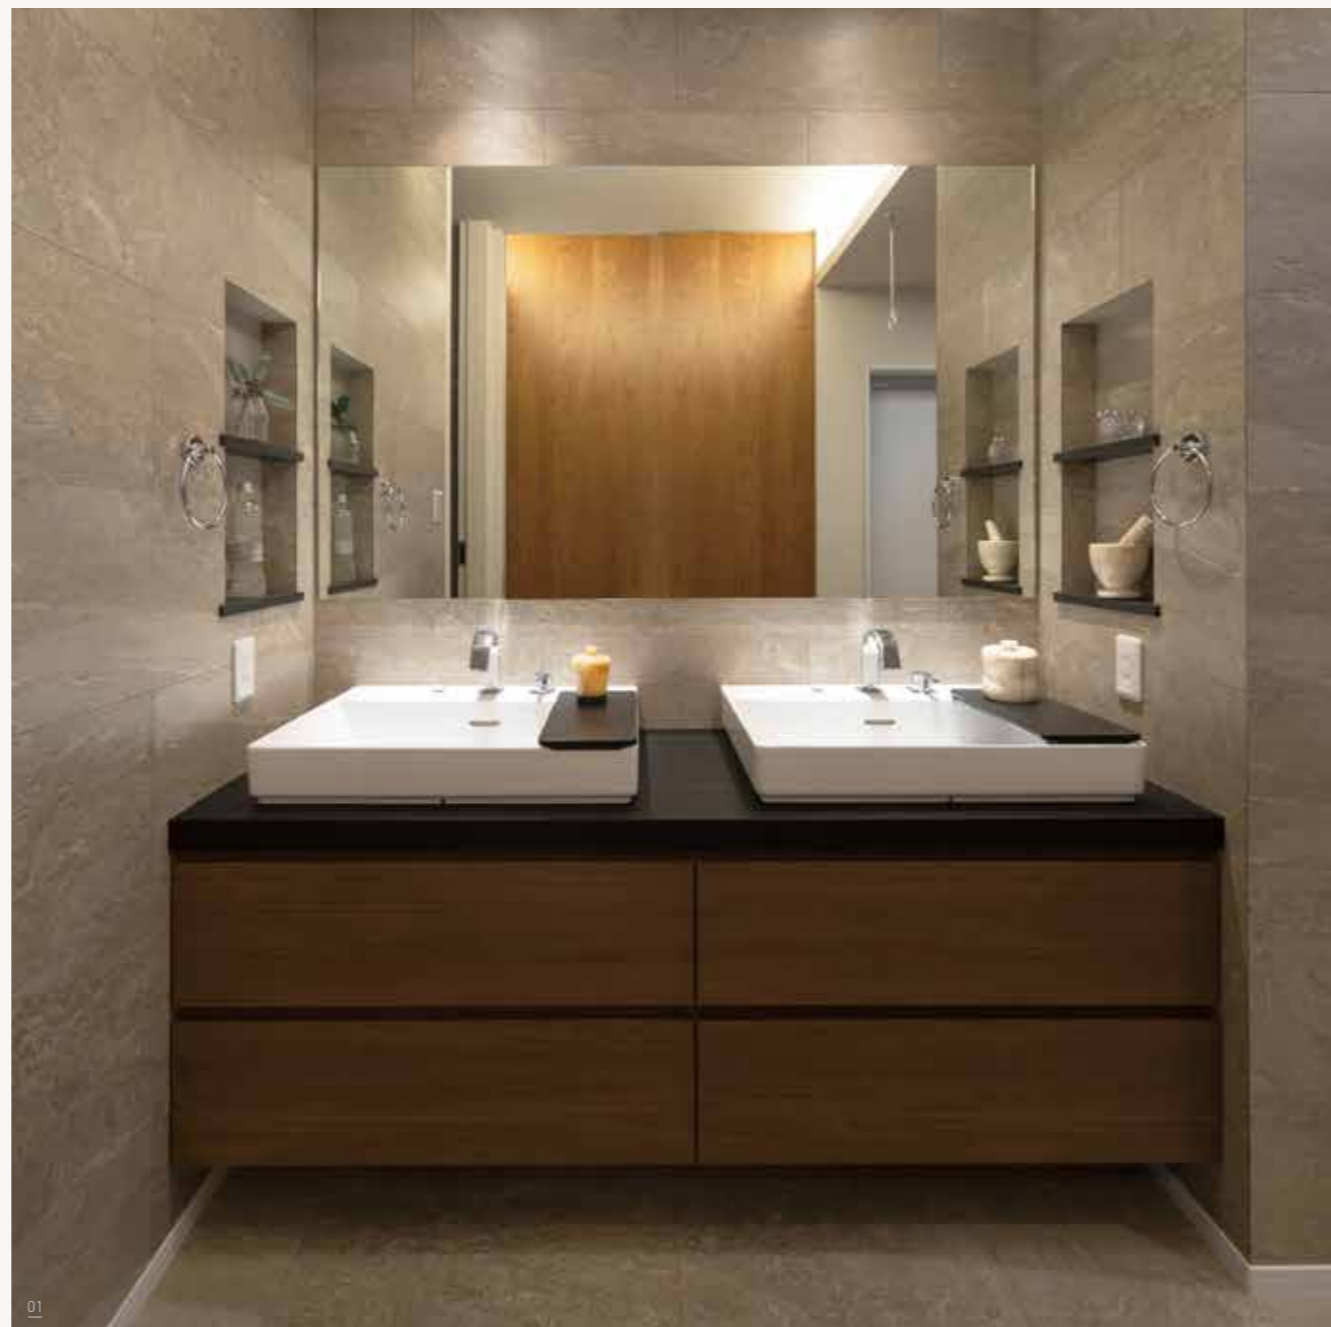

03
 サイズ：W1600mm H1950mm D550mm
 材質：ラキュア、クォーツ天板、LEDミラー
 参考価格：¥660,000～

04
 サイズ：W1625mm H1900mm D550mm
 材質：ラキュア、クォーツ天板、LEDミラー
 参考価格：¥506,000～

※価格は全て税別 ※送料、設置費用は別途発生 ※水栓、置き型洗面ボウルなどの設備費用は別途発生 ※納期目安：約2ヶ月間

MELAMINE